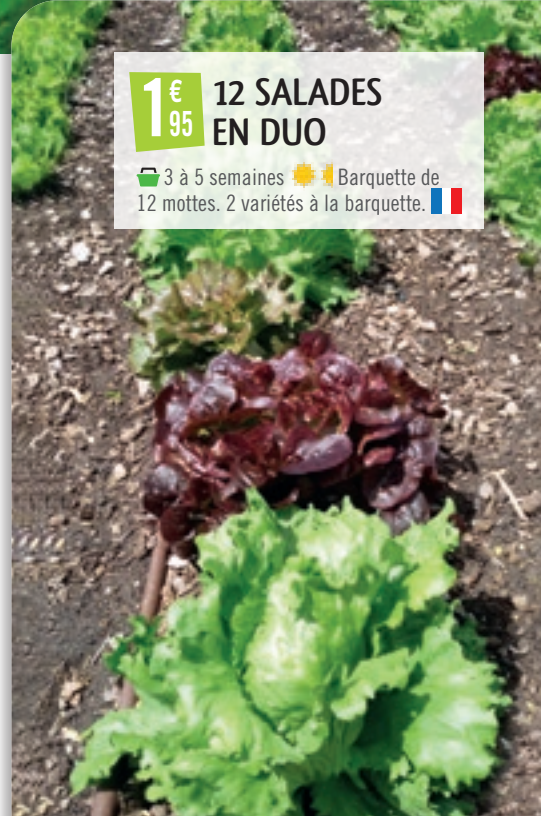

1€₉₅ 12 SALADES EN DUO
☞ 3 à 5 semaines ☀ Barquette de 12 mottes. 2 variétés à la barquette. 🇫🇷